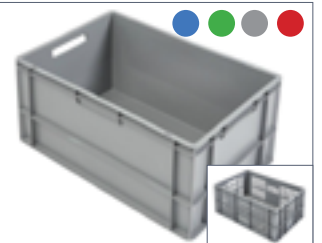

## EURO STACKING CRATES

**E6424**  
600x400x240mm

Volume (litres)	47
-----------------	----

**E6427**  
600x400x270mm

Volume (litres)	52
-----------------	----

**E6429**  
600x400x290mm

Volume (litres)	55
-----------------	----